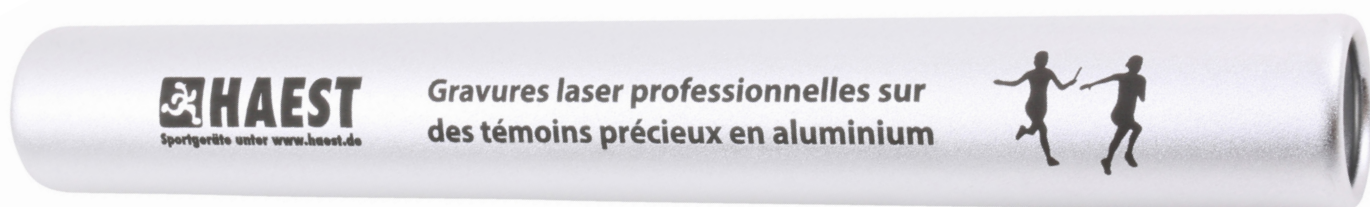

Évidemment on peut aussi utiliser toute la superficie marquée en bleu ci-dessus. Par exemple, un témoin gravé « des deux côtés » est une solution très populaire, quand on veut transmettre des informations au-delà de la gravure usuelle « d'un seul côté ».